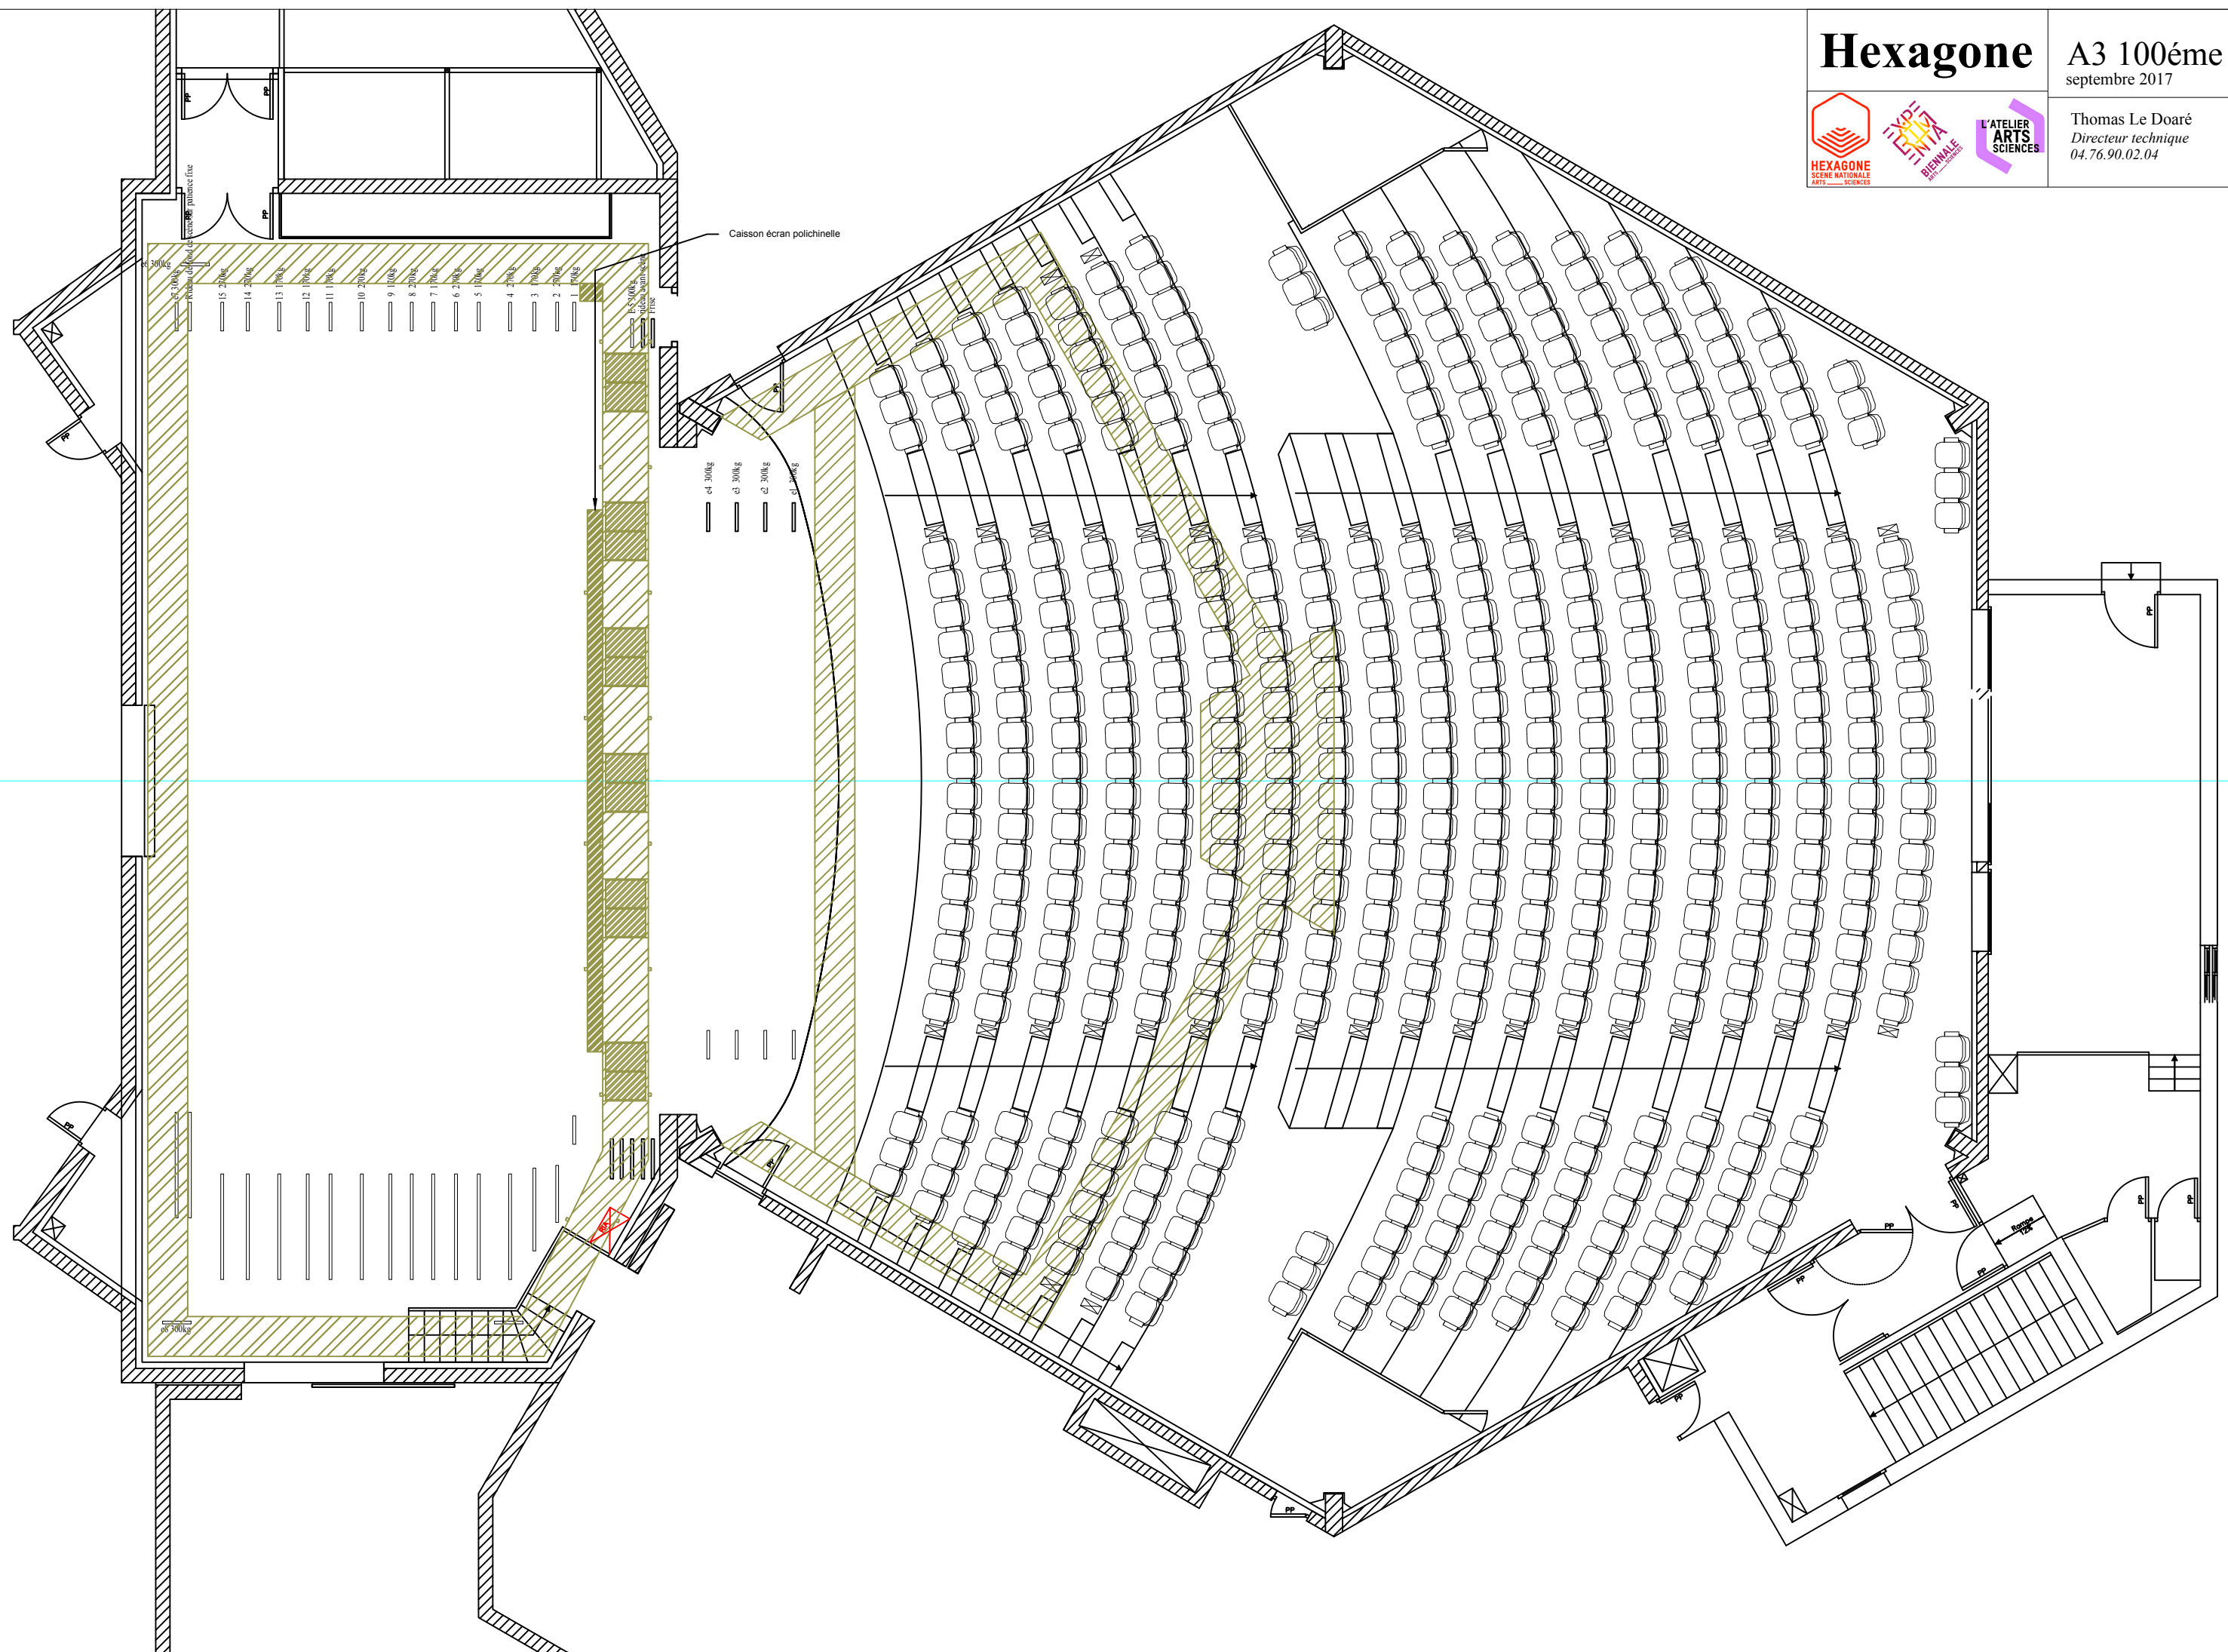

0 m 1 m 2 m 5 m 10 m

e4 300kg
e3 300kg
e2 300kg
e1 300kg

Caisson écran poichinelle

- 15 270kg
- 14 270kg
- 13 170kg
- 12 170kg
- 11 170kg
- 10 270kg
- 9 100kg
- 8 270kg
- 7 170kg
- 6 270kg
- 5 170kg
- 4 270kg
- 3 170kg
- 2 270kg
- 1 170kg