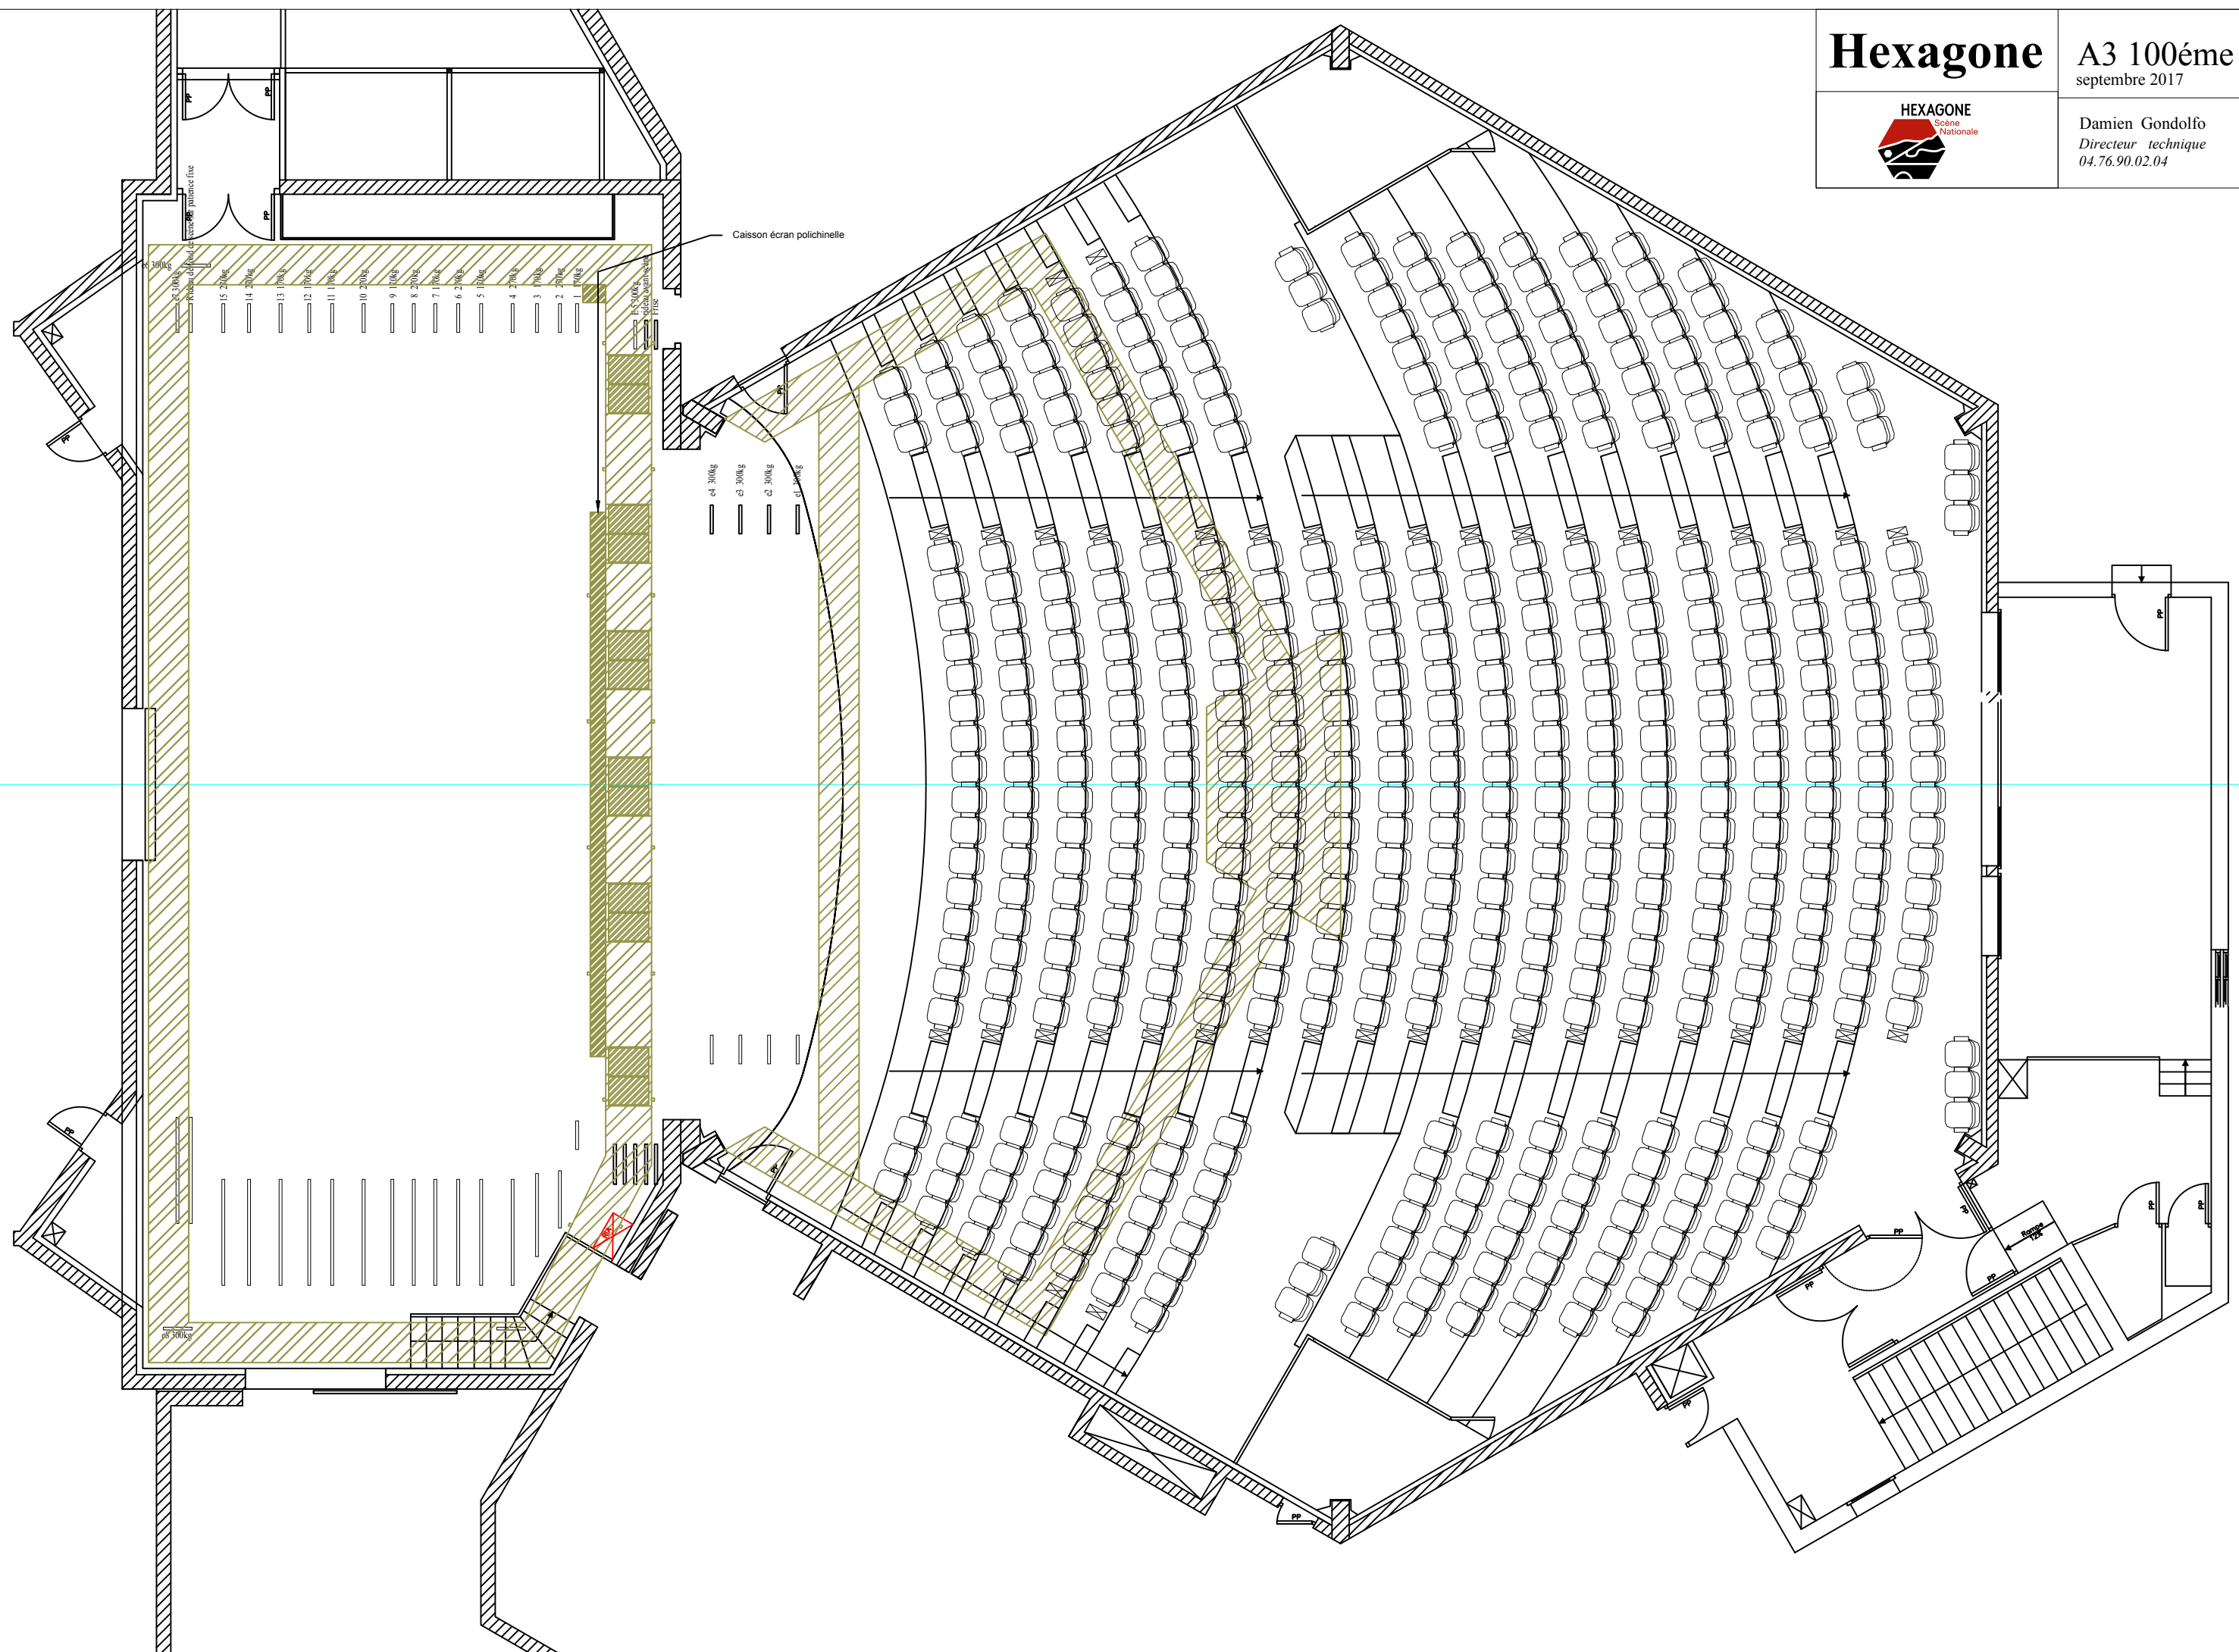

0 m 1 m 2 m 5 m 10 m

Caisson écran poichinelle

- e4 300kg
- c3 300kg
- c2 300kg
- d1 300kg

- 15 270kg
- 14 270kg
- 13 170kg
- 12 170kg
- 11 170kg
- 10 270kg
- 9 170kg
- 8 270kg
- 7 170kg
- 6 270kg
- 5 170kg
- 4 270kg
- 3 170kg
- 2 270kg
- 1 170kg